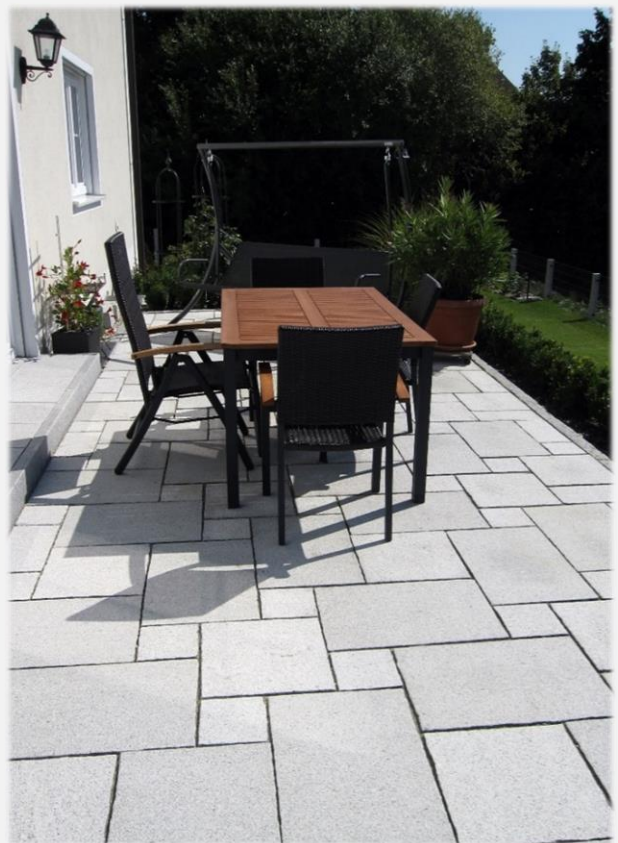

Terrassenplatten Naturstein

Artikel	Farben	Bearbeitung	kg/qm	Größen
Granit				
Classic tausalzbeständig	hellgrau	geflammt Kanten: gefast	85	40x40x3 cm
				40x60x3 cm
		Sockelleisten	85	60x60x3 cm
				50x7,5x1 cm
anthrazit	geflammt Kanten: gefast	90	10x40x3 cm	
			40x40x3 cm	
			40x60x3 cm	
			60x60x3 cm	
	Sockelleisten	90	50x7,5x1 cm	

Terrassenplatten Naturstein

Artikel	Farben	Bearbeitung	kg/qm	Größen
Granit				
Antik tausalzbeständig China	hellgrau	gestockt Seiten handbekantet	108	20x20x4 cm
	anthrazit	geflammt		20x40x4 cm
40x40x4 cm				
				60x40x4 cm

Terrassenplatten Naturstein

Artikel	Farben	Bearbeitung	kg/qm	Größen
Gneis Biasca China	anthrazit-liniert	geflammt & gebürstet Seiten gesägt	85	60x40x3 cm

Terrassenplatten Naturstein

Artikel	Farben	Bearbeitung	kg/qm	Größen
Kalkstein				
Antik Ägypten	creme-beige	gesägt & aufgerauht Kanten getrommelt	80	60x40x3 cm
				29,5x29,5x3 cm
				59,5x29,5x3 cm
				59,5x59,5x3 cm
				89,5x59,5x3 cm
				Römischer Verband (mit Fuge)