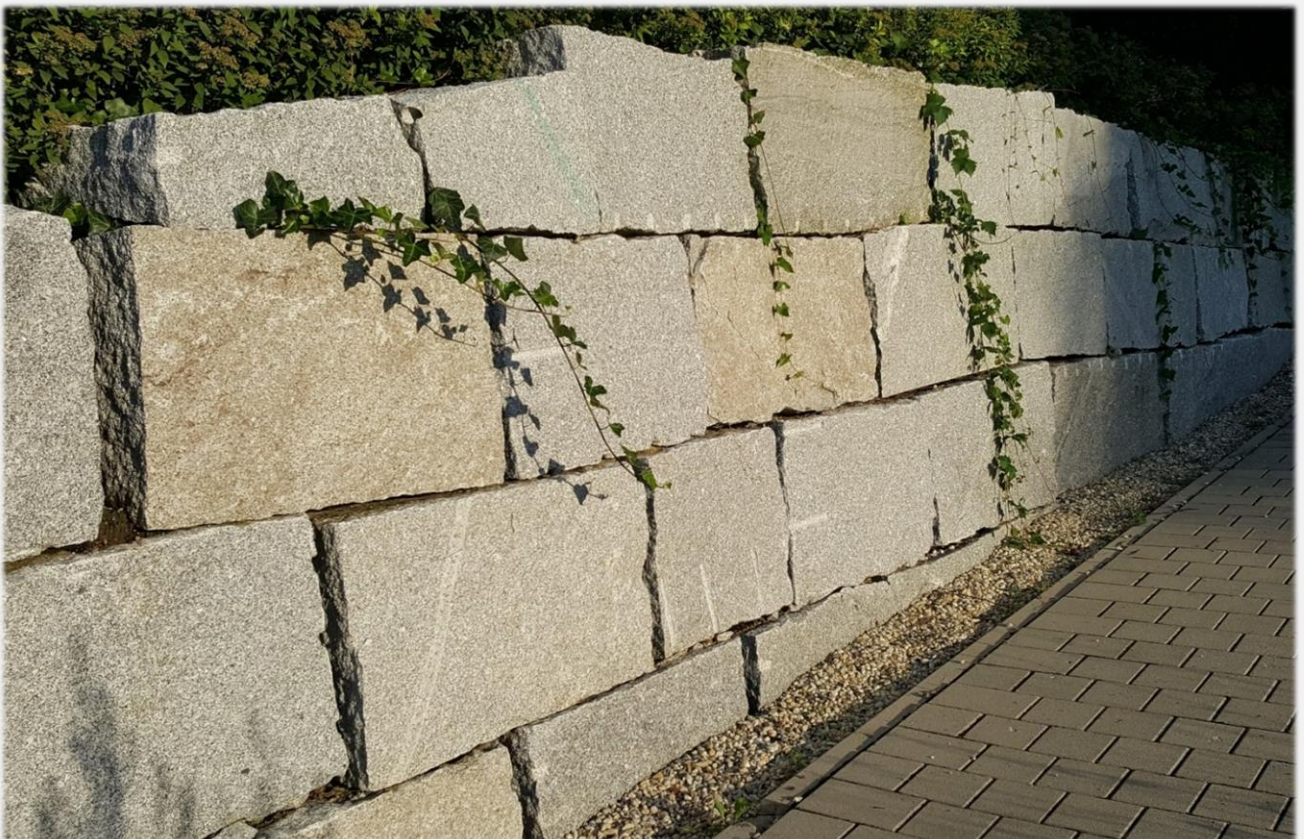

Mauersteine

Artikel	Farben	Bearbeitung	kg	Größen
Granit				
<u>Uni - Mauerstein</u> China	hellgrau	<u>überspitzt</u> 15 St. = ca. 1 qm	28	17x17x34 cm

Mauerblöcke

Artikel	Farben	Bearbeitung	kg	Größen
Granit				
<u>Antik - Mauerstein</u>		<u>gespalten</u>	1000