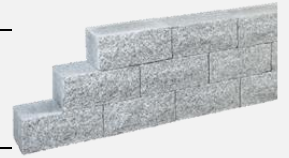

Mauersteine

Artikel	Farben	Bearbeitung	kg	Größen
Granit				
<u>Antik - Mauerstein</u> Schlesien	hellgrau	<u>gespalten</u> 1 to = ca. 2 qm	20 1000	40x20x10 cm
		<u>gespalten</u> 1 to = ca. 2 qm	40 1000	40x20x20 cm
		<u>gespalten</u> 1 to = ca. 1,4 qm 1 to = ca. 1,0 qm 1 to = ca. 0,8 qm	1000 1000 1000	30x30x60-150 cm 40x40x60-150 cm 50x50x60-150 cm

Mauersteine

Artikel	Farben	Bearbeitung	kg	Größen
Granit				
<u>Uni - Mauerstein</u> China	hellgrau	<u>überspitzt</u> 15 St. = ca. 1 qm	28	17x17x34 cm

Mauerblöcke

Artikel	Farben	Bearbeitung	kg	Größen
Granit				
<u>Antik - Mauerstein</u>		<u>gespalten</u>	1000	

Mauersteine

Artikel	Farben	Bearbeitung	kg	Größen
Muschelkalk				
<u>Mauerstein</u> Deutschland	grau-braun-beige	<u>gespalten</u> Länge: 20 - 50 cm Tiefe und Höhe: 15 - 20 cm 1 to = ca. 2,2 qm	1000	T/H: 15-25 cm
Muschelkalk				
<u>Schloss - Mauerstein</u> Deutschland	grau-braun-beige	Vorderseite u. Rückseite <u>naturgespalten</u> , Rest <u>gesägt</u> 1 to = ca. 2 qm	1000	H/T 16x20 freien Längen

Mauerabdeckplatten

Artikel	Farben	Bearbeitung	kg	Größen
Granit				
China	hellgrau	Oberfläche und Sichtseiten: geflammt Kanten: gefast mit Abtropf-Fase	25	120x25x3 cm
			35	120x35x3 cm
	anthrazit		25	120x25x3 cm
			35	120x35x3 cm
Travertin				
<u>Classic</u> Türkei	creme-beige	<u>Oberfläche gestockt</u> beide Längsseiten spaltrau Köpfe gesägt, getrommelt mit Abtropf-Fase	45	4x28x100 cm